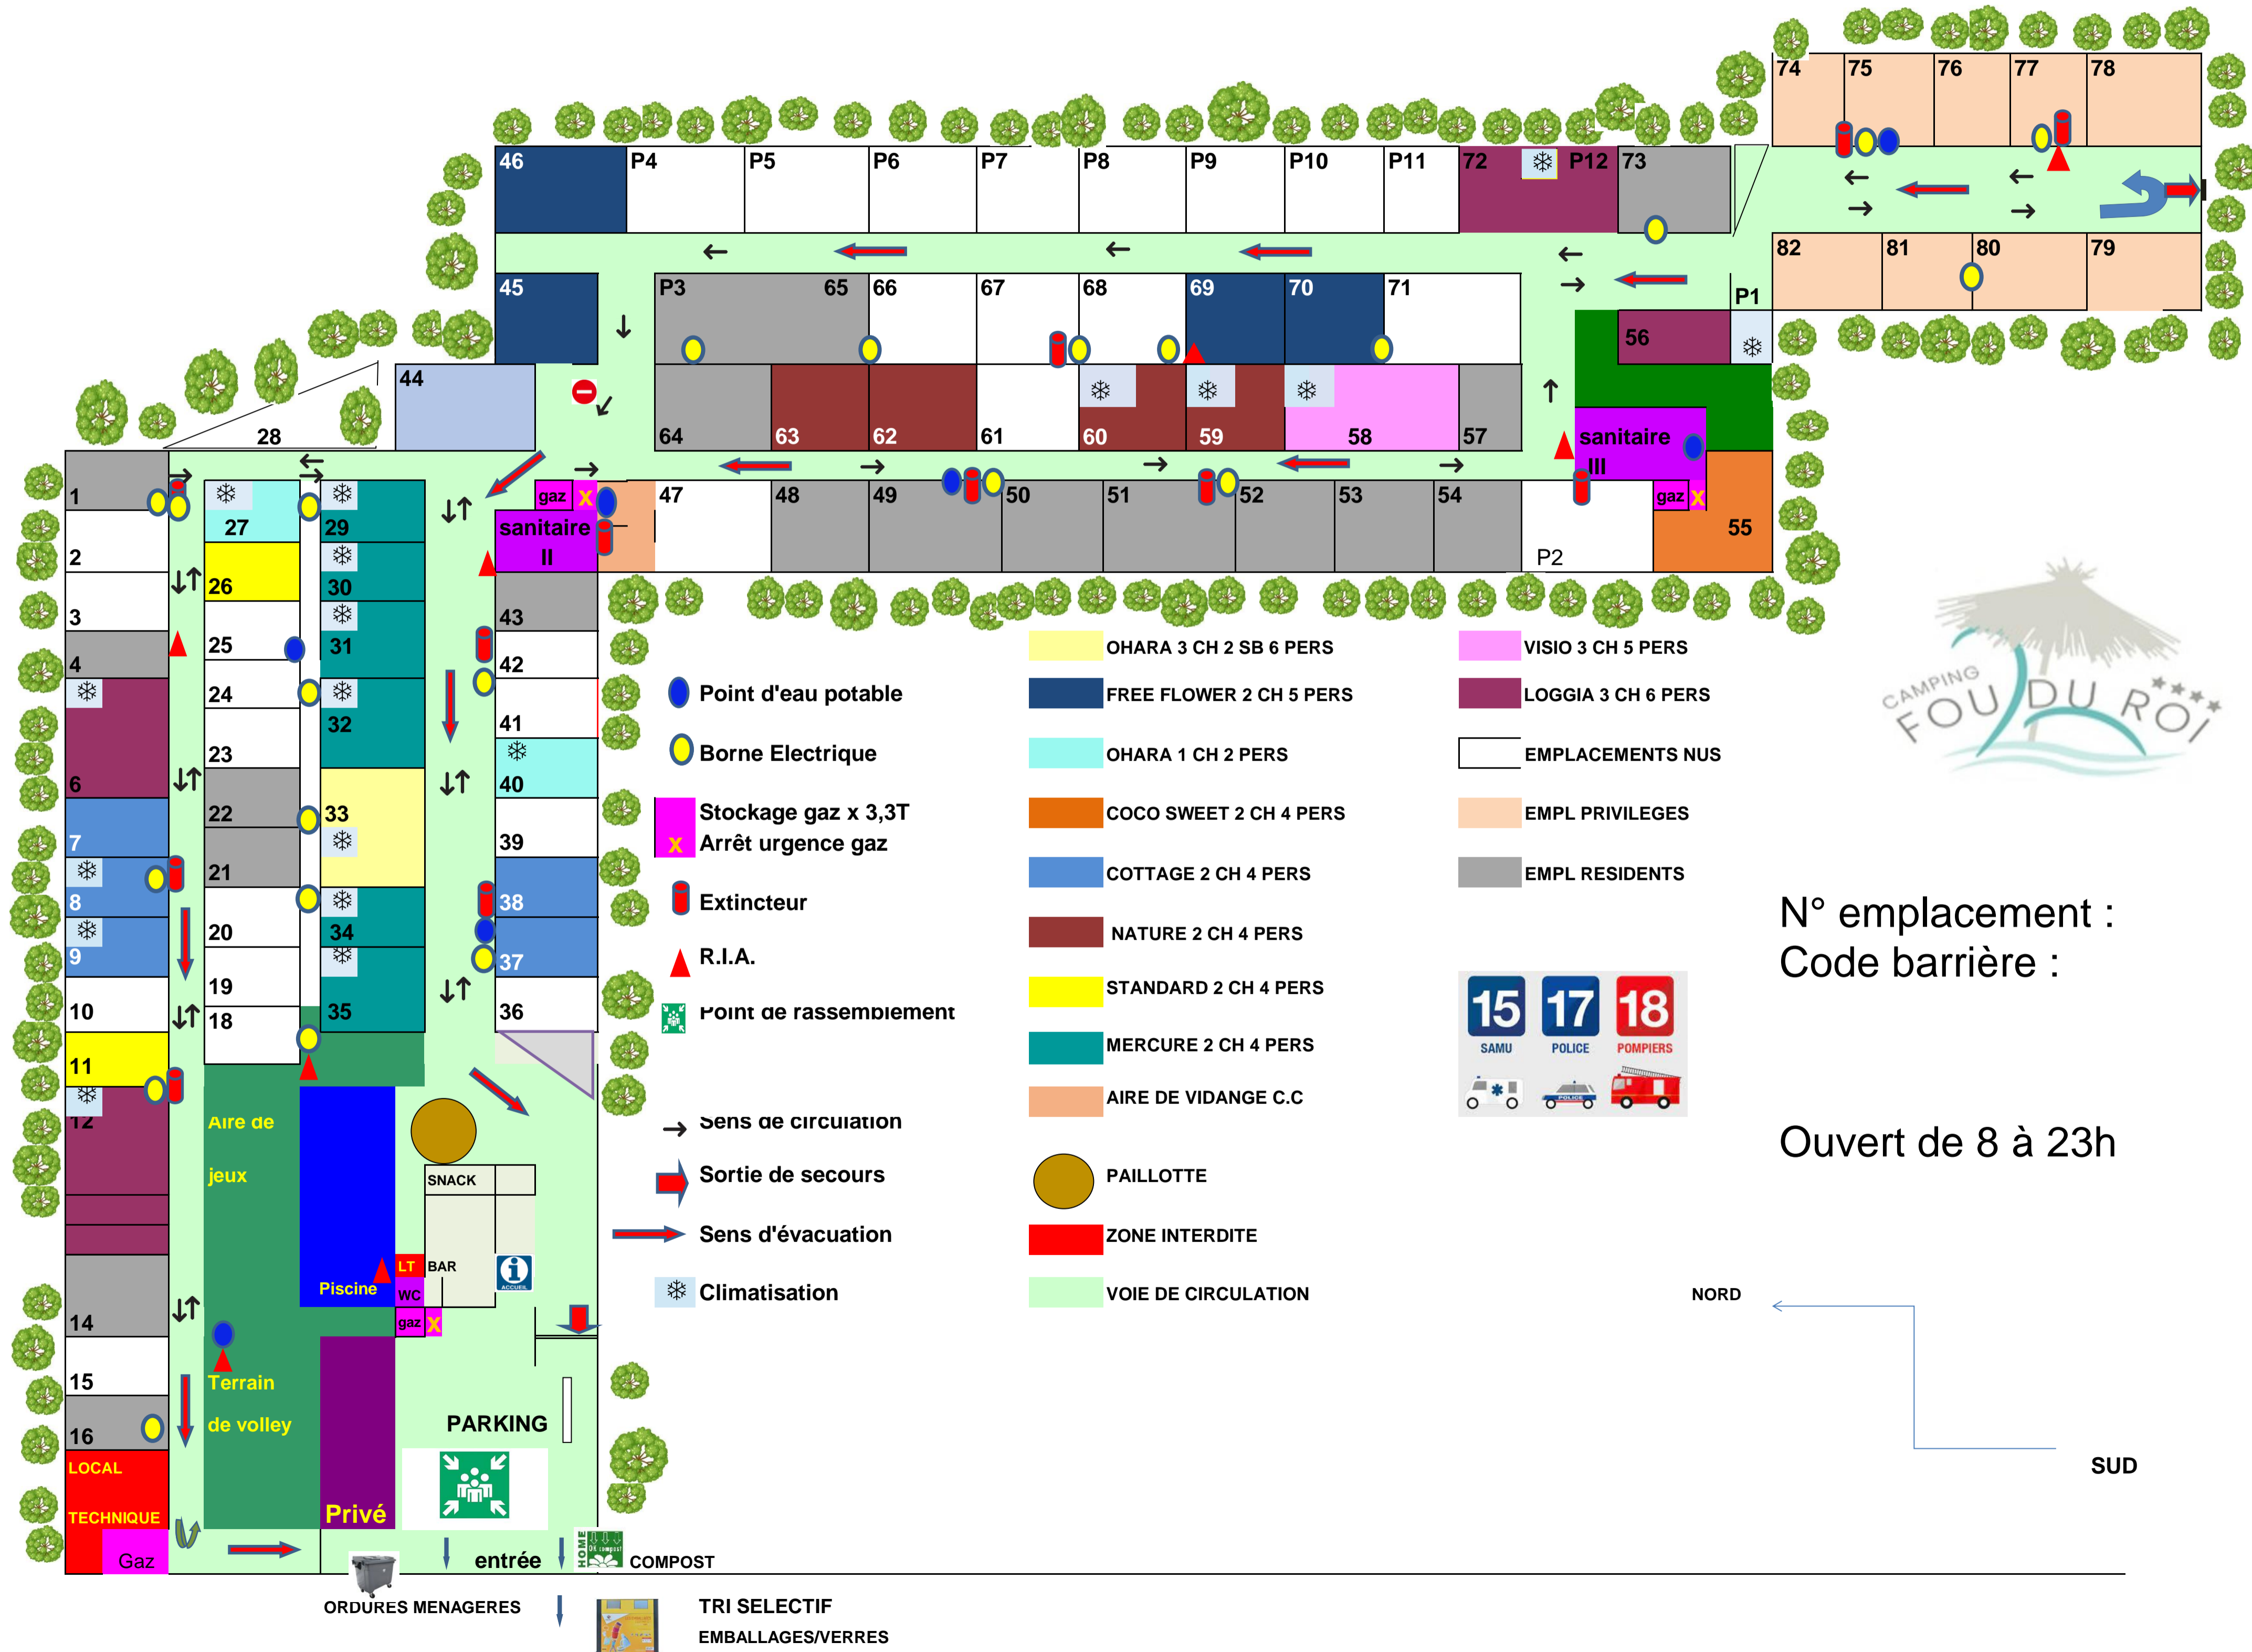

# PLAN FLOWER CAMPING LE FOU DU ROI

- Point d'eau potable
- Borne Electrique
- Stockage gaz x 3,3T
- Arrêt urgence gaz
- Extincteur
- R.I.A.
- Point de rassemblement
- Sens de circulation
- Sortie de secours
- Sens d'évacuation
- Climatisation
- OHARA 3 CH 2 SB 6 PERS
- FREE FLOWER 2 CH 5 PERS
- OHARA 1 CH 2 PERS
- COCO SWEET 2 CH 4 PERS
- COTTAGE 2 CH 4 PERS
- NATURE 2 CH 4 PERS
- STANDARD 2 CH 4 PERS
- MERCURE 2 CH 4 PERS
- AIRE DE VIDANGE C.C
- PAILLOTTE
- ZONE INTERDITE
- VOIE DE CIRCULATION
- VISIO 3 CH 5 PERS
- LOGGIA 3 CH 6 PERS
- EMBLEMENTS NUS
- EMPL PRIVILEGES
- EMPL RESIDENTS

N° emplacement :  
Code barrière :

Ouvert de 8 à 23h

ORDURES MENAGERES  
TRI SELECTIF  
EMBALLAGES/VERRES